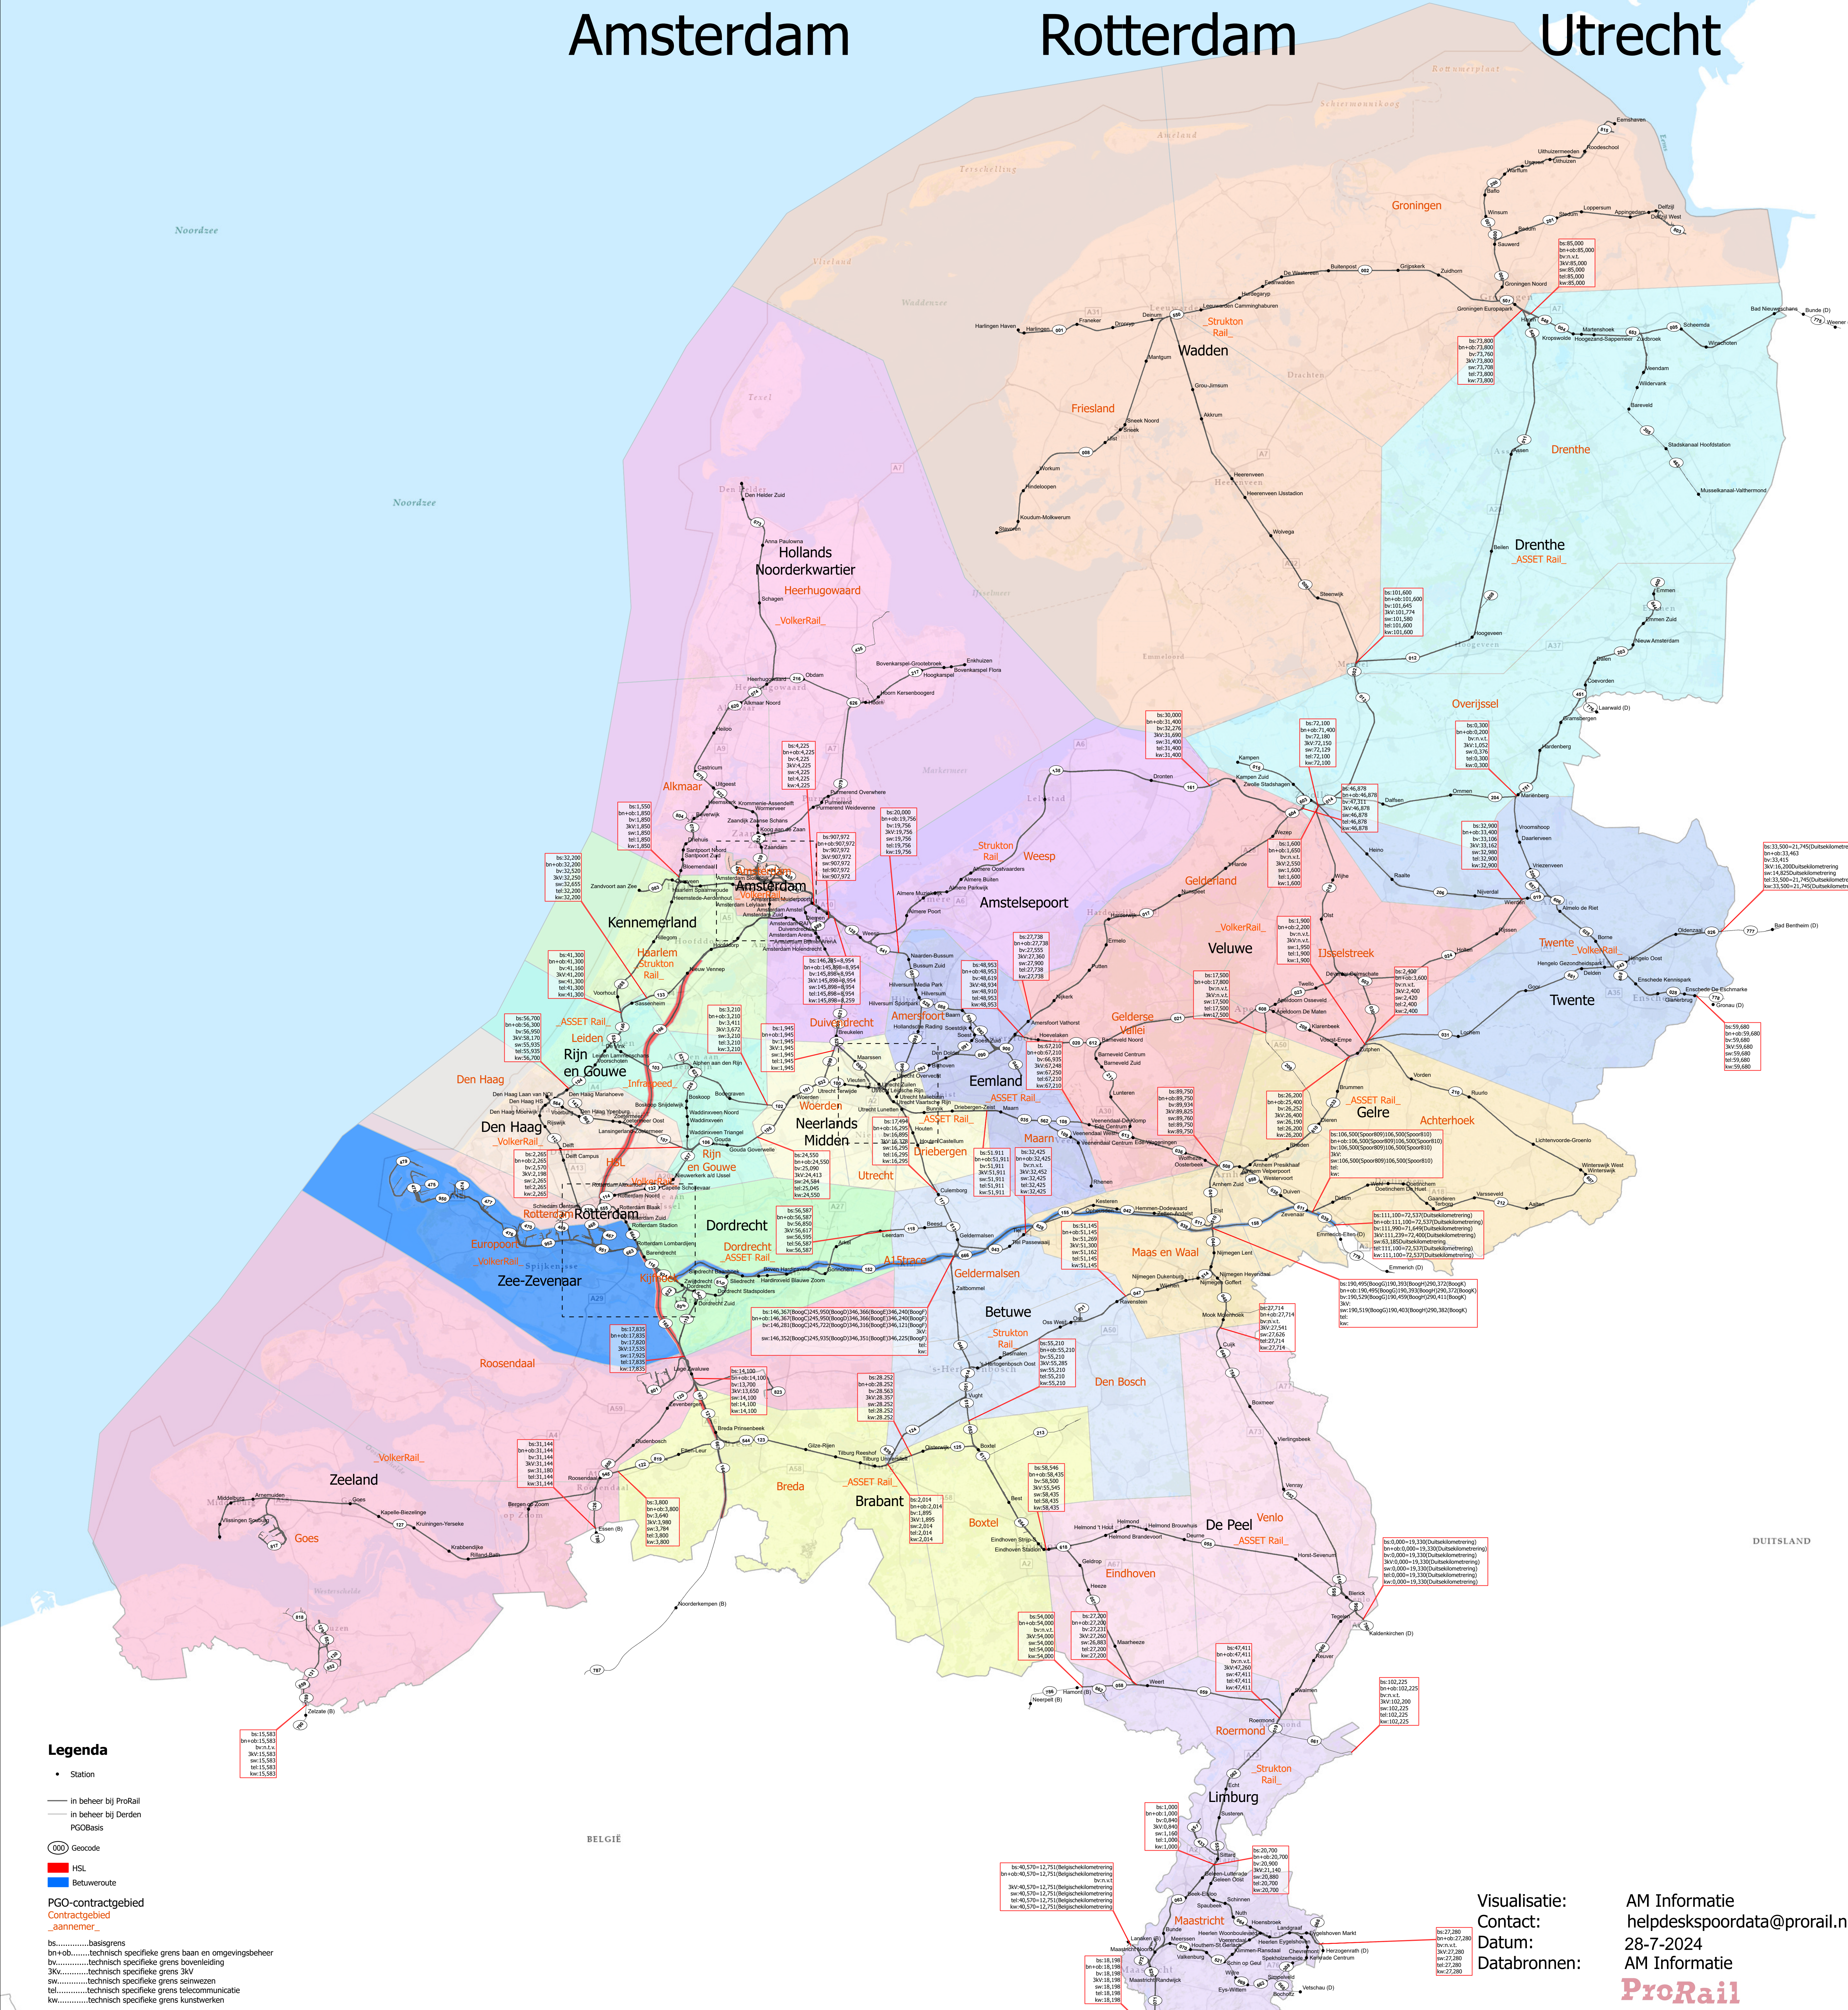

# Grenzen Contractgebieden

28-7-2024

Amsterdam

Rotterdam

Utrecht

**Legenda**

- Station
- in beheer bij ProRail
- in beheer bij Dertien
- PGO-basis
- 100 Geocode
- 100 HSL
- 100 Betuweroute
- PGO-contractgebied
- Contractgebied
- aanmerking
- bs.....basisgrens
- br.....technisch specifieke grens baan en omgevingsbeheer
- bv.....technisch specifieke grens bovenleiding
- 3k.....technisch specifieke grens 3kV
- sw.....technisch specifieke grens slimme werken
- tel.....technisch specifieke grens telecommunicatie
- kw.....technisch specifieke grens kunstwerken

Visualisatie:  
Contact: AM Informatie  
Datum: helpdeskspoordata@prorail.nl  
Databronnen: 28-7-2024  
AM Informatie  
**ProRail**  
Eri Nederland, Community Maps Contributors, Eri\_NL, Content