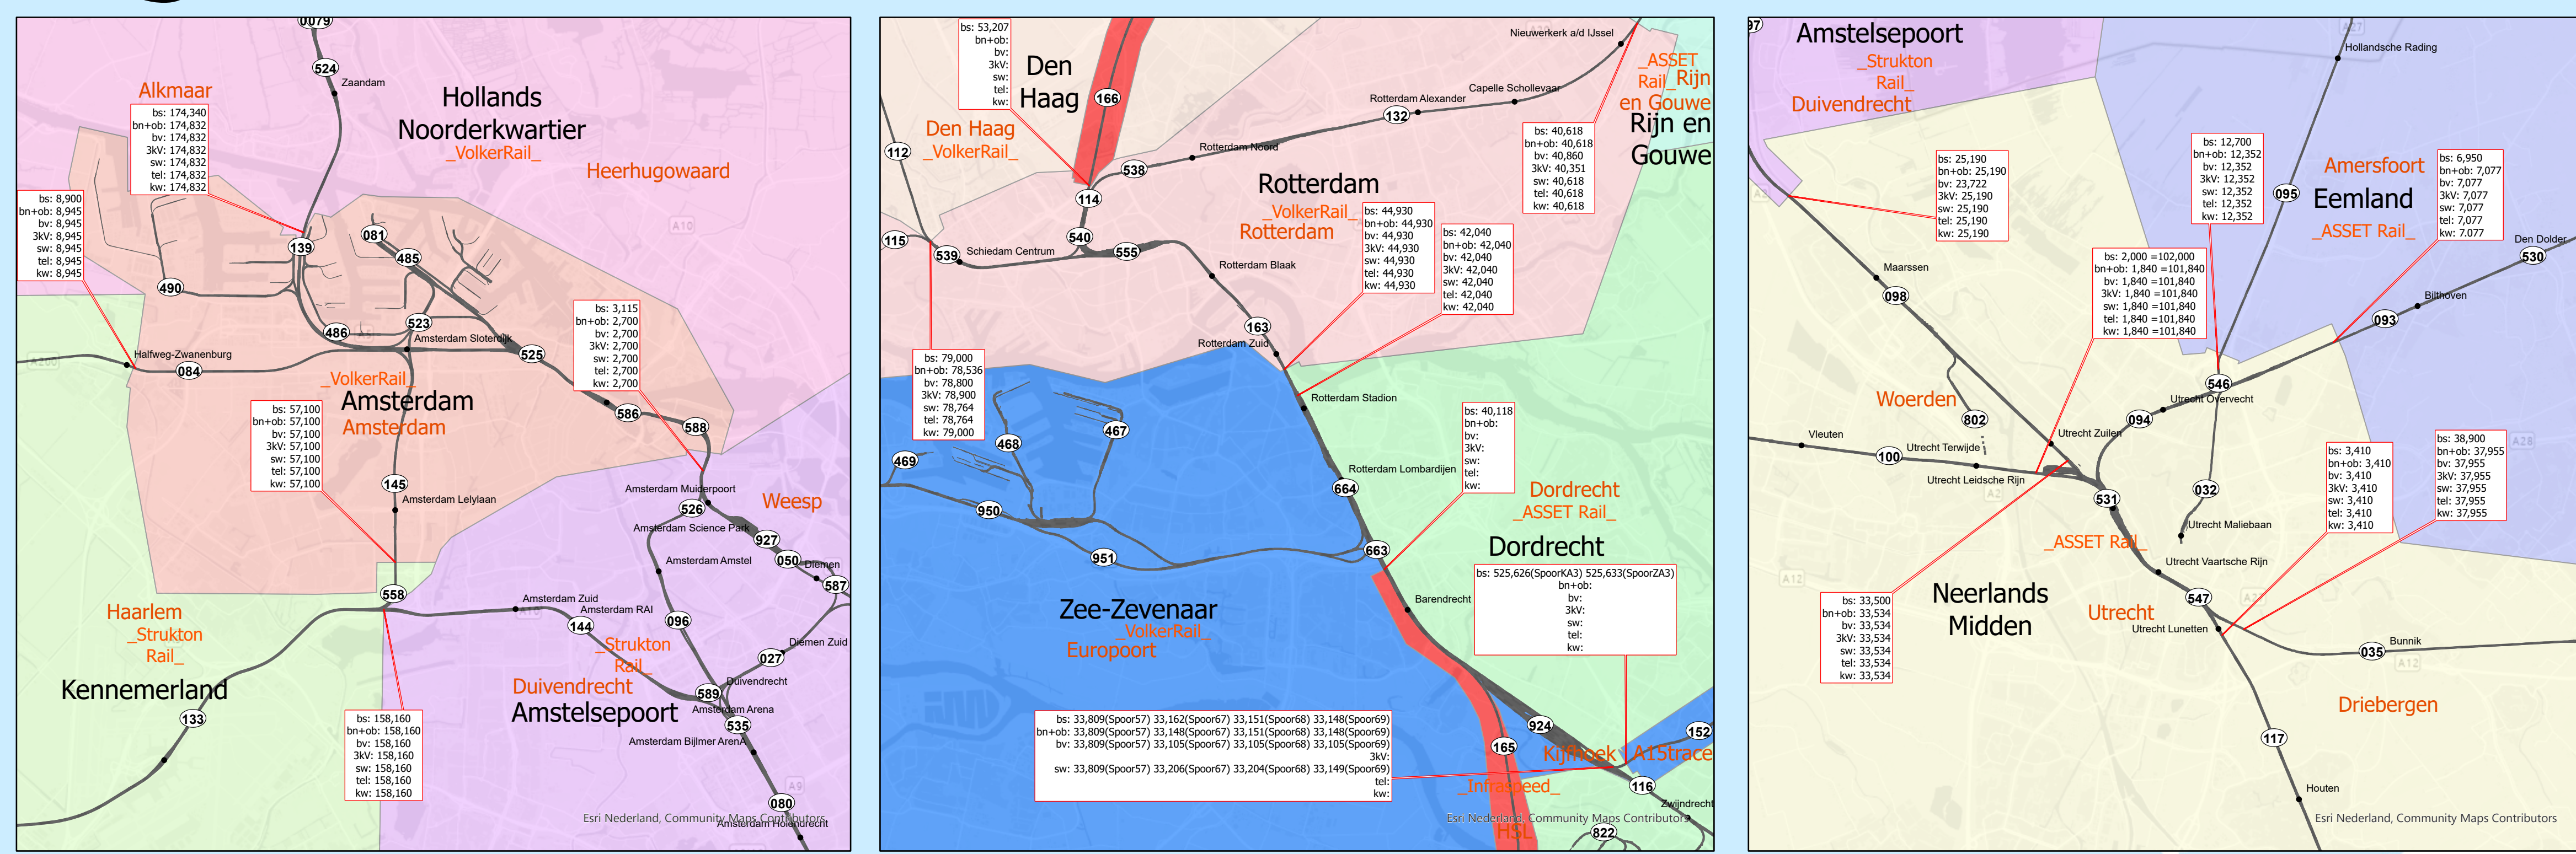

# Grenzen Contractgebieden

28-7-2024

Amsterdam

Rotterdam

Utrecht

**Legenda**

- Station
- in beheer bij ProRail
- in beheer bij Dertien
- PGO-basis
- 100 Geocode
- 100 HSL
- 100 Betuweroute
- PGO-contractgebied
- Contractgebied
- aanmerking
- bs.....basisgrens
- br.....technisch specifieke grens baan en omgevingsbeheer
- bv.....technisch specifieke grens bovenleiding
- 3k.....technisch specifieke grens 3kV
- sw.....technisch specifieke grens slimme werken
- tel.....technisch specifieke grens telecommunicatie
- kw.....technisch specifieke grens kunstwerken

Visualisatie:  
Contact: AM Informatie  
Datum: helpdeskspoordata@prorail.nl  
Databronnen: 28-7-2024  
AM Informatie  
**ProRail**  
Eri Nederland, Community Maps Contributors, Eri\_NL, Content